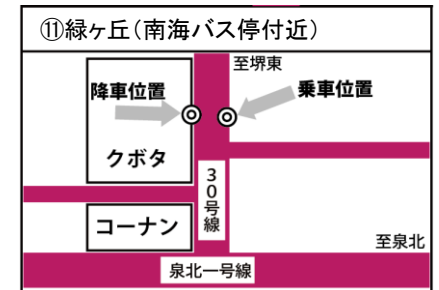

◆2025年4月1日以降の時刻表

Ⅱ 阪和鳳自動車学校

無料スクールバス時刻表

平日用

TEL 072-271-1028

スクールバス停留所 MAP

| D 堺東便 堺東駅 方面 | | 7:35 | 8:50 | 10:00 | 11:00 | 12:00 | 13:00 | 14:00 | 15:00 | 16:00 | 17:00 | 18:00 | 19:00 | 20:00 | | |
|--------------|--------------|------|------|-------|-------|-------|-------|-------|-------|-------|-------|-------|---------|---------|--|--|
| 阪和鳳自動車学校発 | | 7:35 | 8:50 | 10:00 | 11:00 | 12:00 | 13:00 | 14:00 | 15:00 | 16:00 | 17:00 | 18:00 | 19:00 | 20:00 | | |
| 南海堺東駅 地図⑩ | 堺東駅前・野村証券前 | 8:10 | 9:10 | 10:20 | 11:20 | 12:20 | 13:20 | 14:20 | 15:20 | 16:20 | 17:20 | 18:20 | お送りのみです | お送りのみです | | |
| 一条通 | 堺第一青果前 | 8:12 | 9:12 | 10:22 | 11:22 | 12:22 | 13:22 | 14:22 | 15:22 | 16:22 | 17:22 | 18:22 | | | | |
| 一条通南 | サイクルベースあさひ向い | 8:13 | 9:13 | 10:23 | 11:23 | 12:23 | 13:23 | 14:23 | 15:23 | 16:23 | 17:23 | 18:23 | | | | |
| 大仙中町 | 南海バス停付近 | 8:15 | 9:15 | 10:25 | 11:25 | 12:25 | 13:25 | 14:25 | 15:25 | 16:25 | 17:25 | 18:25 | | | | |
| 塩穴通り | 西川歯科前 | 8:17 | 9:17 | 10:27 | 11:27 | 12:27 | 13:27 | 14:27 | 15:27 | 16:27 | 17:27 | 18:27 | | | | |
| 緑ヶ丘 地図⑪ | 南海バス停付近 | 8:18 | 9:18 | 10:28 | 11:28 | 12:28 | 13:28 | 14:28 | 15:28 | 16:28 | 17:28 | 18:28 | | | | |
| 霞ヶ丘 | 交番前 | 8:19 | 9:19 | 10:29 | 11:29 | 12:29 | 13:29 | 14:29 | 15:29 | 16:29 | 17:29 | 18:29 | | | | |
| 神石市之町 | 南海バス停付近 | 8:20 | 9:20 | 10:30 | 11:30 | 12:30 | 13:30 | 14:30 | 15:30 | 16:30 | 17:30 | 18:30 | | | | |
| 阪和鳳自動車学校着 | | 8:30 | 9:30 | 10:40 | 11:40 | 12:40 | 13:40 | 14:40 | 15:40 | 16:40 | 17:40 | 18:40 | | | | |