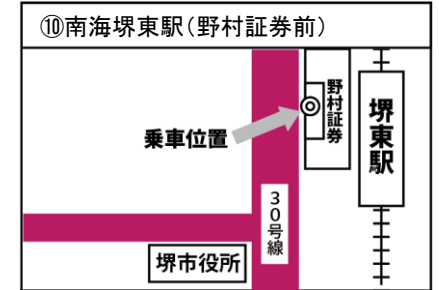

◆2025年4月1日以降の時刻表

Ⅱ 阪和鳳自動車学校

無料スクールバス時刻表

平日用

TEL 072-271-1028

スクールバス停留所 MAP

| D 堺東便 堺東駅 方面 | | 7:35 | 8:50 | 10:00 | 11:00 | 12:00 | 13:00 | 14:00 | 15:00 | 16:00 | 17:00 | 18:00 | 19:00 | 20:00 | | |
|--------------|--------------|------|------|-------|-------|-------|-------|-------|-------|-------|-------|-------|---------|---------|--|--|
| 阪和鳳自動車学校発 | | 7:35 | 8:50 | 10:00 | 11:00 | 12:00 | 13:00 | 14:00 | 15:00 | 16:00 | 17:00 | 18:00 | 19:00 | 20:00 | | |
| 南海堺東駅 地図⑩ | 堺東駅前・野村証券前 | 8:10 | 9:10 | 10:20 | 11:20 | 12:20 | 13:20 | 14:20 | 15:20 | 16:20 | 17:20 | 18:20 | お送りのみです | お送りのみです | | |
| 一条通 | 堺第一青果前 | 8:12 | 9:12 | 10:22 | 11:22 | 12:22 | 13:22 | 14:22 | 15:22 | 16:22 | 17:22 | 18:22 | | | | |
| 一条通南 | サイクルベースあさひ向い | 8:13 | 9:13 | 10:23 | 11:23 | 12:23 | 13:23 | 14:23 | 15:23 | 16:23 | 17:23 | 18:23 | | | | |
| 大仙中町 | 南海バス停付近 | 8:15 | 9:15 | 10:25 | 11:25 | 12:25 | 13:25 | 14:25 | 15:25 | 16:25 | 17:25 | 18:25 | | | | |
| 塩穴通り | 西川歯科前 | 8:17 | 9:17 | 10:27 | 11:27 | 12:27 | 13:27 | 14:27 | 15:27 | 16:27 | 17:27 | 18:27 | | | | |
| 緑ヶ丘 地図⑪ | 南海バス停付近 | 8:18 | 9:18 | 10:28 | 11:28 | 12:28 | 13:28 | 14:28 | 15:28 | 16:28 | 17:28 | 18:28 | | | | |
| 霞ヶ丘 | 交番前 | 8:19 | 9:19 | 10:29 | 11:29 | 12:29 | 13:29 | 14:29 | 15:29 | 16:29 | 17:29 | 18:29 | | | | |
| 神石市之町 | 南海バス停付近 | 8:20 | 9:20 | 10:30 | 11:30 | 12:30 | 13:30 | 14:30 | 15:30 | 16:30 | 17:30 | 18:30 | | | | |
| 阪和鳳自動車学校着 | | 8:30 | 9:30 | 10:40 | 11:40 | 12:40 | 13:40 | 14:40 | 15:40 | 16:40 | 17:40 | 18:40 | | | | |