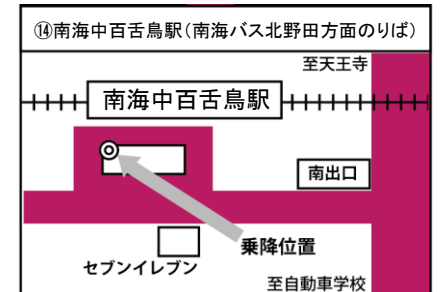

E 新金岡・中百舌鳥便 新金岡駅・大阪メトロなかもず駅・南海中百舌鳥駅 方面		7:00	8:00	9:00	10:00	11:00	12:00	14:00	15:00	16:00	17:00	18:00
阪和鳳自動車学校発												
大阪メトロ新金岡駅 地図⑫	駅前ロータリー(大阪メトロ②番出入口)	7:40	8:40	9:40	10:40	11:40	12:40	14:40	15:40	お送りのみです	お送りのみです	お送りのみです
長曾根東	酒のABC駐車場入口左横(空き地前)	7:43	8:43	9:43	10:43	11:43	12:43	14:43	15:43			
大阪メトロなかもず駅 地図⑬	マツハ車検前(大阪メトロ①番出入口)	7:45	8:45	9:45	10:45	11:45	12:45	14:45	15:45			
南海中百舌鳥駅 地図⑭	南出口エレベーター前ロータリー	8:10	9:10	10:10	11:10	12:10	13:10	15:10	16:10			
百舌鳥梅町 地図⑮	くら寿司前	8:13	9:13	10:13	11:13	12:13	13:13	15:13	16:13			
百舌鳥西之町	南海バス停付近	8:15	9:15	10:15	11:15	12:15	13:15	15:15	16:15			
百舌鳥陵南町	南海バス停付近	8:16	9:16	10:16	11:16	12:16	13:16	15:16	16:16			
百舌鳥陵南町西	南海バス停付近	8:17	9:17	10:17	11:17	12:17	13:17	15:17	16:17			
北深井	南海バス停付近	8:20	9:20	10:20	11:20	12:20	13:20	15:20	16:20			
中深井西	南海バス停付近	8:21	9:21	10:21	11:21	12:21	13:21	15:21	16:21			
深井西口	南海バス停付近	8:22	9:22	10:22	11:22	12:22	13:22	15:22	16:22			
阪和鳳自動車学校着		8:30	9:30	10:30	11:30	12:30	13:30	15:30	16:30			

地図⑫は裏面にあります。