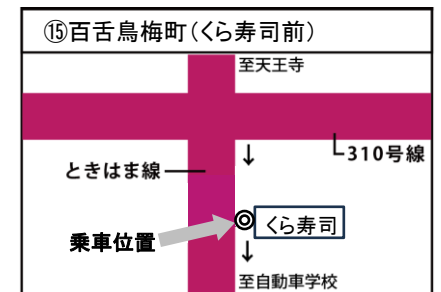

E 新金岡・中百舌鳥便 新金岡駅・大阪メトロなかもず駅・南海中百舌鳥駅 方面		7:00	8:00	9:00	10:00	11:00	12:00	14:00	15:00	16:00	17:00	18:00
阪和鳳自動車学校発												
大阪メトロ新金岡駅 地図⑫	駅前ロータリー(大阪メトロ②番出入口)	7:40	8:40	9:40	10:40	11:40	12:40	14:40	15:40	お送りのみです	お送りのみです	お送りのみです
長曾根東	酒のABC駐車場入口左横(空き地前)	7:43	8:43	9:43	10:43	11:43	12:43	14:43	15:43			
大阪メトロなかもず駅 地図⑬	マツハ車検前(大阪メトロ①番出入口)	7:45	8:45	9:45	10:45	11:45	12:45	14:45	15:45			
南海中百舌鳥駅 地図⑭	南出口エレベーター前ロータリー	8:10	9:10	10:10	11:10	12:10	13:10	15:10	16:10			
百舌鳥梅町 地図⑮	くら寿司前	8:13	9:13	10:13	11:13	12:13	13:13	15:13	16:13			
百舌鳥西之町	南海バス停付近	8:15	9:15	10:15	11:15	12:15	13:15	15:15	16:15			
百舌鳥陵南町	南海バス停付近	8:16	9:16	10:16	11:16	12:16	13:16	15:16	16:16			
百舌鳥陵南町西	南海バス停付近	8:17	9:17	10:17	11:17	12:17	13:17	15:17	16:17			
北深井	南海バス停付近	8:20	9:20	10:20	11:20	12:20	13:20	15:20	16:20			
中深井西	南海バス停付近	8:21	9:21	10:21	11:21	12:21	13:21	15:21	16:21			
深井西口	南海バス停付近	8:22	9:22	10:22	11:22	12:22	13:22	15:22	16:22			
阪和鳳自動車学校着		8:30	9:30	10:30	11:30	12:30	13:30	15:30	16:30			

地図⑫は裏面にあります。