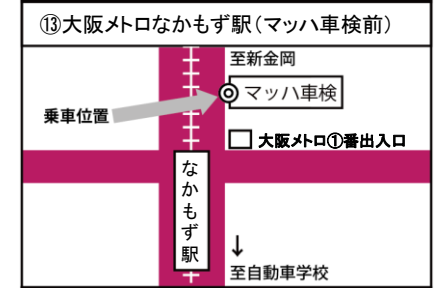

◆2025年4月1日以降の時刻表

Ⅱ 阪和鳳自動車学校

無料スクールバス時刻表

土日祝用

TEL 072-271-1028

スクールバス停留所 MAP

D 堺東便 堺東駅 方面		7:35	8:50	10:00	11:00	12:00	13:00	14:00	15:00	16:00	17:00	18:00
阪和鳳自動車学校発												
南海堺東駅 地図⑩	堺東駅前・野村証券前	8:10	9:10	10:20	11:20	12:20	13:20	14:20	15:20	16:20	お送りのみです	お送りのみです
一条通	堺第一青果前	8:12	9:12	10:22	11:22	12:22	13:22	14:22	15:22	16:22		
一条通南	サイクルベースあさひ向い	8:13	9:13	10:23	11:23	12:23	13:23	14:23	15:23	16:23		
大仙中町	南海バス停付近	8:15	9:15	10:25	11:25	12:25	13:25	14:25	15:25	16:25		
塩穴通り	西川歯科前	8:17	9:17	10:27	11:27	12:27	13:27	14:27	15:27	16:27		
緑ヶ丘 地図⑪	南海バス停付近	8:18	9:18	10:28	11:28	12:28	13:28	14:28	15:28	16:28		
霞ヶ丘	交番前	8:19	9:19	10:29	11:29	12:29	13:29	14:29	15:29	16:29		
神石市之町	南海バス停付近	8:20	9:20	10:30	11:30	12:30	13:30	14:30	15:30	16:30		
阪和鳳自動車学校着		8:30	9:30	10:40	11:40	12:40	13:40	14:40	15:40	16:40		

地図⑩⑪は裏面にあります。