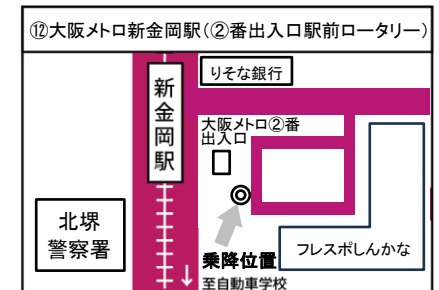

※新金岡・中百舌鳥便 当校13:00発の便はございません。

地図⑬⑭⑮は裏面にあります。

◆交通渋滞等で時刻通りに到着しないことがあります。ご了承ください。

- ・スクールバスの学校出発は西門からです。(ただし、平日20:00発と土・日・祝日18:00発は正門からです)
- ・降りる時は早めに声をかけてお知らせください。
- ・時刻表の内容は変更になる場合がございます。ご注意ください。
- ・交通事情により、多少停車時刻と停車場所が前後することがあります。ご了承ください。
- ・学校休校日(年末年始、特定日)および祭礼時等はスクールバスの運行を中止しています。

乗車時のお願い!

バスが近づきましたら
早めに大きく手をあげて
合図をして止めてください。

※バスの運行状況は、当校ホームページ、または下記QRコードから確認できます。

※バスの運行状況は、パソコン・スマートフォンから確認できます。当校ホームページ、またはQRコードからアクセスしてください。

2025年4月1日現在