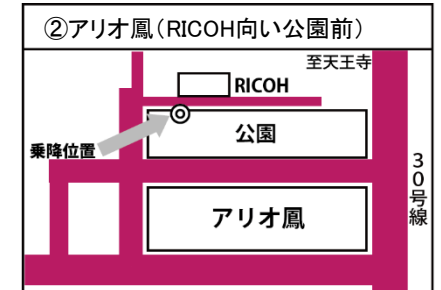

# 無料スクールバス時刻表

平日用

TEL 072-271-1028

スクールバス停留所 MAP

A 鳳・羽衣便 JR鳳駅・南海羽衣駅 方面		7:40	8:10	8:25	8:50	10:00	11:00	12:00	13:00	14:00	15:00	16:00	17:00	18:00	19:00	20:00
阪和鳳自動車学校発																
南海羽衣駅 地図①	駅東側西浦歯科向い				9:05	10:15	11:15	12:15	13:15	14:15	15:15	16:15	17:15	18:15	お送りのみです	お送りのみです
羽衣国際大学	正門向い				9:07	10:17	11:17	12:17	13:17	14:17	15:17	16:17	17:17	18:17		
ヒラタ学園(近畿CP・大阪航空)	正面玄関向い				9:08	10:18	11:18	12:18	13:18	14:18	15:18	16:18	17:18	18:18		
アリオ鳳 地図②	RICOH向い公園前				9:20	10:30	11:30	12:30	13:30	14:30	15:30	16:30	17:30	18:30		
JR鳳駅	東出口乗合タクシー乗り場付近	7:58	8:18	8:33	9:25	10:35	11:35	12:35	13:35	14:35	15:35	16:35	17:35	18:35		
阪和鳳自動車学校着		8:05	8:25	8:40	9:30	10:40	11:40	12:40	13:40	14:40	15:40	16:40	17:40	18:40		

B 大阪公立大学(中百舌鳥)白鷺便 大阪公立大学 中百舌鳥キャンパス・白鷺駅・深井駅 方面		7:35	8:50	10:00	11:00	12:00	13:00	14:00	15:00	16:00	17:00	18:00	19:00	20:00
阪和鳳自動車学校発														
土師町	自治会館前	8:04	9:04	10:14	11:14	12:14	13:14	14:14	15:14	16:14	17:14	18:14	お送りのみです	お送りのみです
大阪公立大学西門向い	中百舌鳥キャンパス西門向い	8:06	9:06	10:16	11:16	12:16	13:16	14:16	15:16	16:16	17:16	18:16		
大阪公立大学中百舌鳥門向い	南海バス停付近	8:08	9:08	10:18	11:18	12:18	13:18	14:18	15:18	16:18	17:18	18:18		
大阪公立大学白鷺門向い 地図③	ネジス岡本手前	8:08	9:08	10:18	11:18	12:18	13:18	14:18	15:18	16:18	17:18	18:18		
南海白鷺駅 地図④	柳橋駐輪場手前、ヘアサロンヤング前	8:10	9:10	10:20	11:20	12:20	13:20	14:20	15:20	16:20	17:20	18:20		
大阪公立大学研究所正門向い	ビデオ・ツタヤ前	8:12	9:12	10:22	11:22	12:22	13:22	14:22	15:22	16:22	17:22	18:22		
中古車販売店前	陵南機械隣り	8:14	9:14	10:24	11:24	12:24	13:24	14:24	15:24	16:24	17:24	18:24		
土塔町北	新泉牛乳向い(高架鉄道をはさんだ向い)	8:15	9:15	10:25	11:25	12:25	13:25	14:25	15:25	16:25	17:25	18:25		
泉北高速深井駅 地図⑤	釜阪ビル駐車場入口付近(泉北1号線渡る)	8:18	9:18	10:28	11:28	12:28	13:28	14:28	15:28	16:28	17:28	18:28		
八田北町	南海バス八田北町バス停交差点手前	8:22	9:22	10:32	11:32	12:32	13:32	14:32	15:32	16:32	17:32	18:32		
阪和鳳自動車学校着		8:30	9:30	10:40	11:40	12:40	13:40	14:40	15:40	16:40	17:40	18:40		