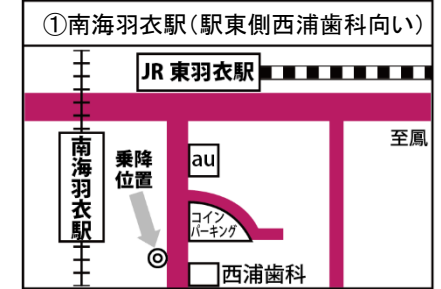

## I 阪和鳳自動車学校

# 無料スクールバス時刻表

平日用

TEL 072-271-1028

スクールバス停留所 MAP

A 鳳・羽衣便 JR鳳駅・南海羽衣駅 方面		7:40	8:10	8:25	8:50	10:00	11:00	12:00	13:00	14:00	15:00	16:00	17:00	18:00	19:00	20:00
阪和鳳自動車学校発																
南海羽衣駅 地図①	駅東側西浦歯科向い				9:05	10:15	11:15	12:15	13:15	14:15	15:15	16:15	17:15	18:15	お送りのみです	お送りのみです
羽衣国際大学	正門向い				9:07	10:17	11:17	12:17	13:17	14:17	15:17	16:17	17:17	18:17		
ヒラタ学園(近畿CP・大阪航空)	正面玄関向い				9:08	10:18	11:18	12:18	13:18	14:18	15:18	16:18	17:18	18:18		
アリオ鳳 地図②	RICOH向い公園前				9:20	10:30	11:30	12:30	13:30	14:30	15:30	16:30	17:30	18:30		
JR鳳駅	東出口乗合タクシー乗り場付近	7:58	8:18	8:33	9:25	10:35	11:35	12:35	13:35	14:35	15:35	16:35	17:35	18:35		
阪和鳳自動車学校着		8:05	8:25	8:40	9:30	10:40	11:40	12:40	13:40	14:40	15:40	16:40	17:40	18:40		