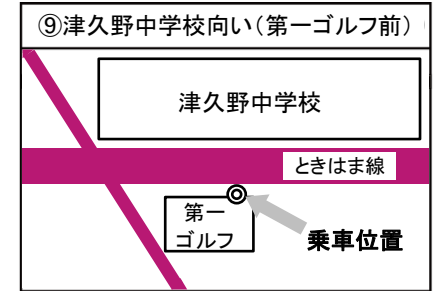

◆交通渋滞等で時刻通りに到着しないことがあります。ご了承ください。

- ・スクールバスの学校出発は西門からです。(ただし、平日20:00発と土・日・祝日18:00発は正門からです)
- ・降りる時は早めに声をかけてお知らせください。
- ・時刻表の内容は変更になる場合がございます。ご注意ください。
- ・交通事情により、多少停車時刻と停車場所が前後することがあります。ご了承ください。
- ・学校休校日(年末年始、特定日)および祭礼時等はスクールバスの運行を中止しています。

乗車時のお願い!

バスが近づきましたら
早めに大きく手をあげて
合図をして止めてください。

※バスの運行状況は、当校ホームページ、または下記QRコードから確認できます。

※バスの運行状況は、パソコン・スマートフォンから確認できます。当校ホームページ、またはQRコードからアクセスしてください。

2025年4月1日現在