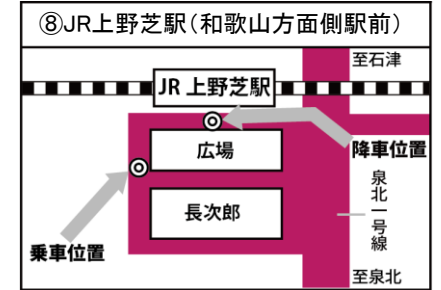

◆交通渋滞等で時刻通りに到着しないことがあります。ご了承ください。

- ・スクールバスの学校出発は西門からです。(ただし、平日20:00発と土・日・祝日18:00発は正門からです)
- ・降りる時は早めに声をかけてお知らせください。
- ・時刻表の内容は変更になる場合がございます。ご注意ください。
- ・交通事情により、多少停車時刻と停車場所が前後することがあります。ご了承ください。
- ・学校休校日(年末年始、特定日)および祭礼時等はスクールバスの運行を中止しています。

乗車時のお願い!

バスが近づきましたら
早めに大きく手をあげて
合図をして止めてください。

※バスの運行状況は、当校ホームページ、または下記QRコードから確認できます。

※バスの運行状況は、パソコン・スマートフォンから確認できます。当校ホームページ、またはQRコードからアクセスしてください。

2025年4月1日現在