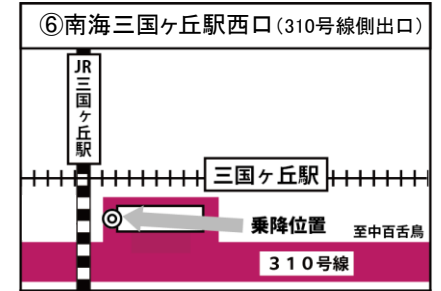

# 無料スクールバス時刻表

土日祝用

TEL 072-271-1028

スクールバス停留所 MAP

**A 鳳・羽衣便 JR鳳駅・南海羽衣駅 方面**

阪和鳳自動車学校発		7:40	8:10	8:25	8:50	10:00	11:00	12:00	13:00	14:00	15:00	16:00	17:00	18:00
南海羽衣駅 地図①	駅東側西浦歯科向い				9:05	10:15	11:15	12:15	13:15	14:15	15:15	16:15	お送りのみです	お送りのみです
羽衣国際大学	正門向い				9:07	10:17	11:17	12:17	13:17	14:17	15:17	16:17		
ヒラタ学園(近畿CP・大阪航空)	正面玄関向い				9:08	10:18	11:18	12:18	13:18	14:18	15:18	16:18		
アリオ鳳 地図②	RICOH向い公園前				9:20	10:30	11:30	12:30	13:30	14:30	15:30	16:30		
JR鳳駅	東出口乗合タクシー乗り場付近	7:58	8:18	8:33	9:25	10:35	11:35	12:35	13:35	14:35	15:35	16:35		
阪和鳳自動車学校着		8:05	8:25	8:40	9:30	10:40	11:40	12:40	13:40	14:40	15:40	16:40		

地図①②は裏面にあります。

**B 大阪公立大学(中百舌鳥)白鷺便 大阪公立大学 中百舌鳥キャンパス・白鷺駅・深井駅 方面**

阪和鳳自動車学校発		7:35	8:50	10:00	11:00	12:00	13:00	14:00	15:00	16:00	17:00	18:00		
土師町	自治会館前	8:04	9:04	10:14	11:14	12:14	13:14	14:14	15:14	16:14	お送りのみです	お送りのみです		
大阪公立大学西門向い	中百舌鳥キャンパス西門向い	8:06	9:06	10:16	11:16	12:16	13:16	14:16	15:16	16:16				
大阪公立大学中百舌鳥門向い	南海バス停付近	8:08	9:08	10:18	11:18	12:18	13:18	14:18	15:18	16:18				
大阪公立大学白鷺門向い 地図③	ネジス岡本手前	8:08	9:08	10:18	11:18	12:18	13:18	14:18	15:18	16:18				
南海白鷺駅 地図④	柳橋駐輪場手前、ヘアサロンヤング前	8:10	9:10	10:20	11:20	12:20	13:20	14:20	15:20	16:20				
大阪公立大学研究所正門向い	ビデオ・ツタヤ前	8:12	9:12	10:22	11:22	12:22	13:22	14:22	15:22	16:22				
中古車販売店前	陵南機械隣り	8:14	9:14	10:24	11:24	12:24	13:24	14:24	15:24	16:24				
土塔町北	新泉牛乳向い(高架鉄道をはさんだ向い)	8:15	9:15	10:25	11:25	12:25	13:25	14:25	15:25	16:25				
泉北高速深井駅 地図⑤	釜阪ビル駐車場入口付近(泉北1号線渡る)	8:18	9:18	10:28	11:28	12:28	13:28	14:28	15:28	16:28				
八田北町	南海バス八田北町バス停交差点手前	8:22	9:22	10:32	11:32	12:32	13:32	14:32	15:32	16:32				
阪和鳳自動車学校着		8:30	9:30	10:40	11:40	12:40	13:40	14:40	15:40	16:40				