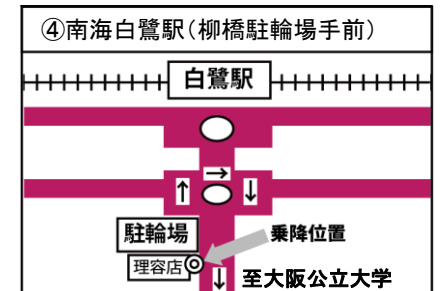

C 三国ヶ丘便 三国ヶ丘駅・百舌鳥駅・上野芝駅 方面		10:00	11:00	12:00	13:00	14:00	15:00	16:00	17:00	18:00	19:00	20:00
阪和鳳自動車学校発												
南海三国ヶ丘駅西口 地図⑥	南海高野線310号線側出口 ロータリー	10:20	11:20	12:20	13:20	14:20	15:20	16:20	17:20	18:20	お送りのみです	お送りのみです
赤畑町	スーパーライフ向い	10:23	11:23	12:23	13:23	14:23	15:23	16:23	17:23	18:23		
JR百舌鳥駅 地図⑦	ローソン手前、あおい薬局向い側	10:25	11:25	12:25	13:25	14:25	15:25	16:25	17:25	18:25		
百舌鳥本町	いたすけ公園北西かど	10:27	11:27	12:27	13:27	14:27	15:27	16:27	17:27	18:27		
堺農業会館	玄関前駐車場入口	10:29	11:29	12:29	13:29	14:29	15:29	16:29	17:29	18:29		
JR上野芝駅 地図⑧	和歌山方面側駅前バス乗り場付近	10:30	11:30	12:30	13:30	14:30	15:30	16:30	17:30	18:30		
月見橋	尼崎信用金庫向い	10:31	11:31	12:31	13:31	14:31	15:31	16:31	17:31	18:31		
上野芝向ヶ丘2丁	おおの(酒屋)向い	10:31	11:31	12:31	13:31	14:31	15:31	16:31	17:31	18:31		
上野芝向ヶ丘4丁	小西クリニック前	10:32	11:32	12:32	13:32	14:32	15:32	16:32	17:32	18:32		
津久野中学校向い 地図⑨	第一ゴルフ前	10:34	11:34	12:34	13:34	14:34	15:34	16:34	17:34	18:34		
阪和鳳自動車学校着		10:40	11:40	12:40	13:40	14:40	15:40	16:40	17:40	18:40		

地図⑥⑦⑧⑨は裏面にあります。