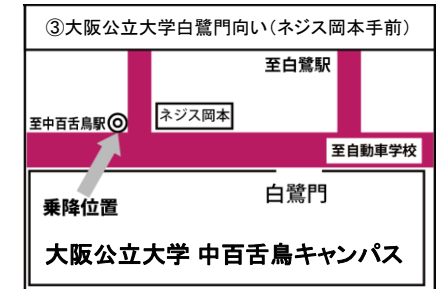

# 無料スクールバス時刻表

平日用

TEL 072-271-1028

スクールバス停留所 MAP

A 鳳・羽衣便 JR鳳駅・南海羽衣駅 方面		7:40	8:10	8:25	8:50	10:00	11:00	12:00	13:00	14:00	15:00	16:00	17:00	18:00	19:00	20:00
阪和鳳自動車学校発																
南海羽衣駅 地図①	駅東側西浦歯科向い				9:05	10:15	11:15	12:15	13:15	14:15	15:15	16:15	17:15	18:15	お送りのみです	お送りのみです
羽衣国際大学	正門向い				9:07	10:17	11:17	12:17	13:17	14:17	15:17	16:17	17:17	18:17		
ヒラタ学園(近畿CP・大阪航空)	正面玄関向い				9:08	10:18	11:18	12:18	13:18	14:18	15:18	16:18	17:18	18:18		
アリオ鳳 地図②	RICOH向い公園前				9:20	10:30	11:30	12:30	13:30	14:30	15:30	16:30	17:30	18:30		
JR鳳駅	東出口乗合タクシー乗り場付近	7:58	8:18	8:33	9:25	10:35	11:35	12:35	13:35	14:35	15:35	16:35	17:35	18:35		
阪和鳳自動車学校着		8:05	8:25	8:40	9:30	10:40	11:40	12:40	13:40	14:40	15:40	16:40	17:40	18:40		

B 大阪公立大学(中百舌鳥)白鷺便 大阪公立大学 中百舌鳥キャンパス・白鷺駅・深井駅 方面		7:35	8:50	10:00	11:00	12:00	13:00	14:00	15:00	16:00	17:00	18:00	19:00	20:00
阪和鳳自動車学校発														
土師町	自治会館前	8:04	9:04	10:14	11:14	12:14	13:14	14:14	15:14	16:14	17:14	18:14	お送りのみです	お送りのみです
大阪公立大学西門向い	中百舌鳥キャンパス西門向い	8:06	9:06	10:16	11:16	12:16	13:16	14:16	15:16	16:16	17:16	18:16		
大阪公立大学中百舌鳥門向い	南海バス停付近	8:08	9:08	10:18	11:18	12:18	13:18	14:18	15:18	16:18	17:18	18:18		
大阪公立大学白鷺門向い 地図③	ネジス岡本手前	8:08	9:08	10:18	11:18	12:18	13:18	14:18	15:18	16:18	17:18	18:18		
南海白鷺駅 地図④	柳橋駐輪場手前、ヘアサロンヤング前	8:10	9:10	10:20	11:20	12:20	13:20	14:20	15:20	16:20	17:20	18:20		
大阪公立大学研究所正門向い	ビデオ・ツタヤ前	8:12	9:12	10:22	11:22	12:22	13:22	14:22	15:22	16:22	17:22	18:22		
中古車販売店前	陵南機械隣り	8:14	9:14	10:24	11:24	12:24	13:24	14:24	15:24	16:24	17:24	18:24		
土塔町北	新泉牛乳向い(高架鉄道をはさんだ向い)	8:15	9:15	10:25	11:25	12:25	13:25	14:25	15:25	16:25	17:25	18:25		
泉北高速深井駅 地図⑤	釜阪ビル駐車場入口付近(泉北1号線渡る)	8:18	9:18	10:28	11:28	12:28	13:28	14:28	15:28	16:28	17:28	18:28		
八田北町	南海バス八田北町バス停交差点手前	8:22	9:22	10:32	11:32	12:32	13:32	14:32	15:32	16:32	17:32	18:32		
阪和鳳自動車学校着		8:30	9:30	10:40	11:40	12:40	13:40	14:40	15:40	16:40	17:40	18:40		