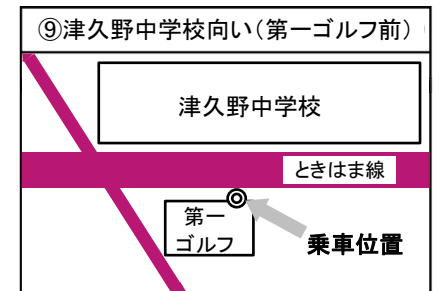

◆交通渋滞等で時刻通りに到着しないことがあります。ご了承ください。

- ・スクールバスの学校出発は西門からです。(ただし、平日20:00発と土・日・祝日18:00発は正門からです)
- ・降りる時は早めに声をかけてお知らせください。
- ・時刻表の内容は変更になる場合がございます。ご注意ください。
- ・交通事情により、多少停車時刻と停車場所が前後することがあります。ご了承ください。
- ・学校休校日(年末年始、特定日)および祭礼時等はスクールバスの運行を中止しています。

乗車時のお願い!

バスが近づきましたら
早めに大きく手をあげて
合図をして止めてください。

※バスの運行状況は、当校ホームページ、または下記QRコードから確認できます。

※バスの運行状況は、パソコン・スマートフォンから確認できます。当校ホームページ、またはQRコードからアクセスしてください。

2025年4月1日現在