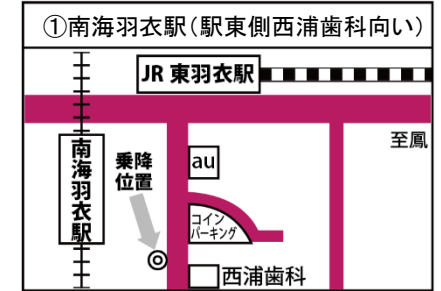

## I 阪和鳳自動車学校

# 無料スクールバス時刻表

平日用

TEL 072-271-1028

スクールバス停留所 MAP

A 鳳・羽衣便 JR鳳駅・南海羽衣駅 方面		7:40	8:10	8:25	8:50	10:00	11:00	12:00	13:00	14:00	15:00	16:00	17:00	18:00	19:00	20:00
阪和鳳自動車学校発																
南海羽衣駅 地図①	駅東側西浦歯科向い				9:05	10:15	11:15	12:15	13:15	14:15	15:15	16:15	17:15	18:15	お送りのみです	お送りのみです
羽衣国際大学	正門向い				9:07	10:17	11:17	12:17	13:17	14:17	15:17	16:17	17:17	18:17		
ヒラタ学園(近畿CP・大阪航空)	正面玄関向い				9:08	10:18	11:18	12:18	13:18	14:18	15:18	16:18	17:18	18:18		
アリオ鳳 地図②	RICOH向い公園前				9:20	10:30	11:30	12:30	13:30	14:30	15:30	16:30	17:30	18:30		
JR鳳駅	東出口乗合タクシー乗り場付近	7:58	8:18	8:33	9:25	10:35	11:35	12:35	13:35	14:35	15:35	16:35	17:35	18:35		
阪和鳳自動車学校着		8:05	8:25	8:40	9:30	10:40	11:40	12:40	13:40	14:40	15:40	16:40	17:40	18:40		