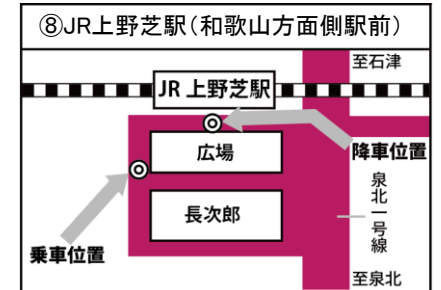

◆交通渋滞等で時刻通りに到着しないことがあります。ご了承ください。

- ・スクールバスの学校出発は西門からです。(ただし、平日20:00発と土・日・祝日18:00発は正門からです)
- ・降りる時は早めに声をかけてお知らせください。
- ・時刻表の内容は変更になる場合がございます。ご注意ください。
- ・交通事情により、多少停車時刻と停車場所が前後することがあります。ご了承ください。
- ・学校休校日(年末年始、特定日)および祭礼時等はスクールバスの運行を中止しています。

乗車時のお願い!

バスが近づきましたら
早めに大きく手をあげて
合図をして止めてください。

※バスの運行状況は、当校ホームページ、または下記QRコードから確認できます。

※バスの運行状況は、パソコン・スマートフォンから確認できます。当校ホームページ、またはQRコードからアクセスしてください。

2025年4月1日現在